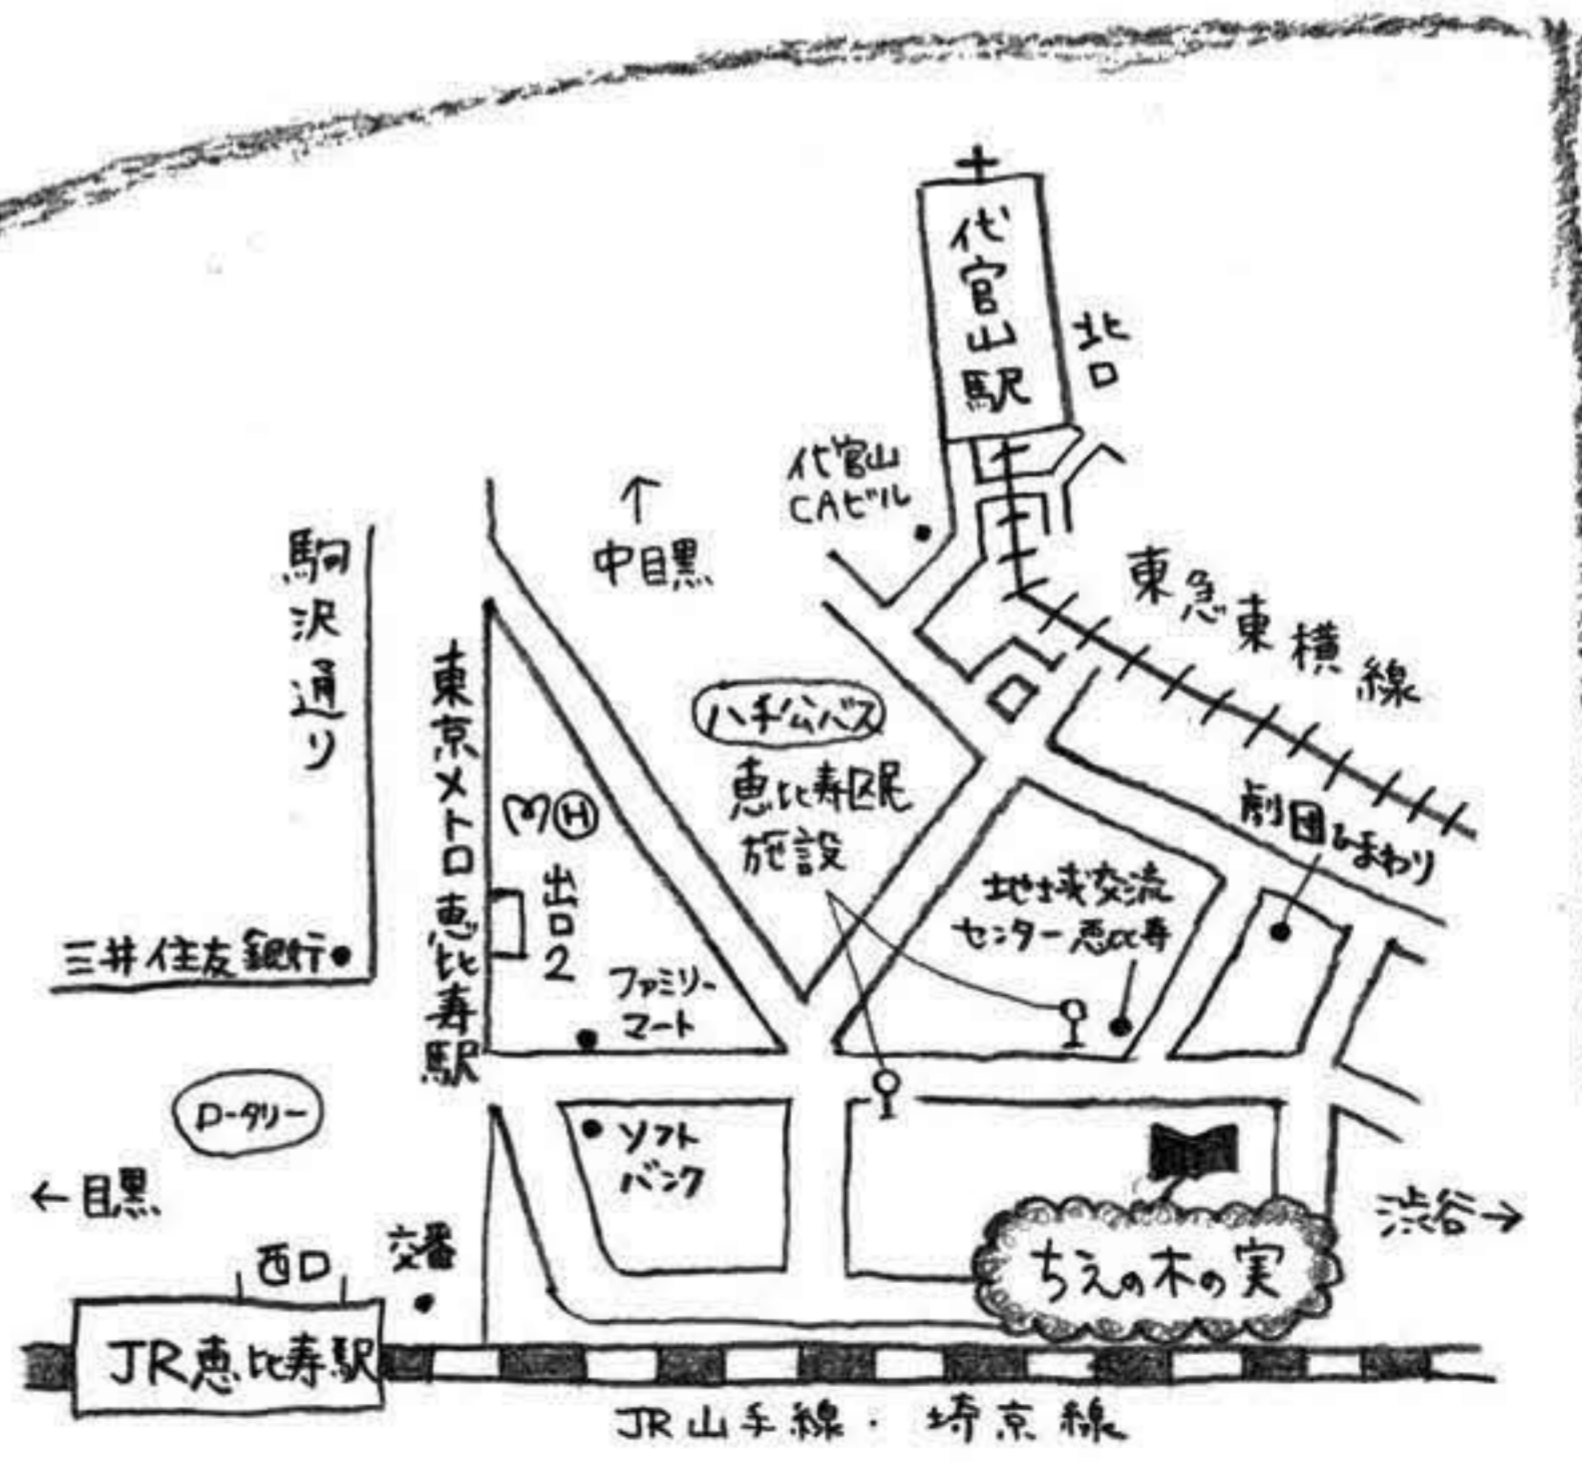

JR山手線/埼京線 恵比寿駅西口より徒歩7分
東京メトロ日比谷線 恵比寿駅2番出口より徒歩7分
東急東横線 代官山駅北口より徒歩10分
ハチ公バス タヤケコヤケルート 恵比寿区民施設下車1分